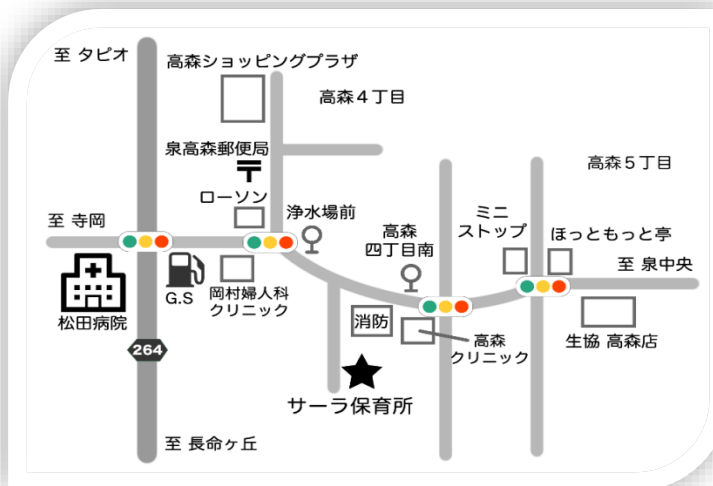

開設時は午前7時15分から午後7時までの保育時間だったが、平成10年6月1日から午前7時から午後7時までとなる。

また地域からの定員増、一時預かり保育等の要請も高くなり、平成11年5月から増設に着手し、平成11年10月1日から児童30名増の90名定員とすると同時に、子育て支援センター事業及び一時預かり事業を実施する。

仙慈会理念

仙慈会の保育理念は児童福祉施に則り、園児の人格形成に必要な基礎を育てることを目的とする。園児が人として正しく生きる為に大切な心と体を修練し、もって将来世の為人の為になるよう養育する。

保育目標

○明るく元気ですなおな子

- ・自分のことは自分でする子に育てる
- ・人間関係の融和をはかり共に生きる心を育てる
- ・人の話をよく聞く子に育てる

『サーラ』は古代インドで「聖なる場所」を示し、そこは、まごころを育むところでもあります。深い森の中、ひとつの梢にある鳥の巣で、ひな鳥たちが、何の心配もなく、安らかに時を過ごし、やがて巣立っていくように……

『サーラ』

社会福祉法人 仙慈会

高森サーラ保育園